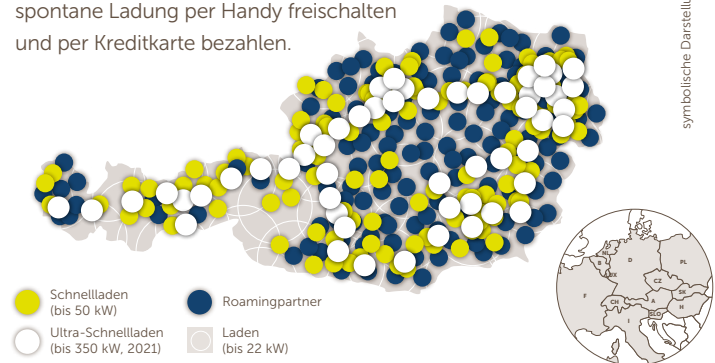

MEHR SERVICE

SMATRICS steht nicht nur für flächendeckendes und internationales Laden, sondern auch für umfassenden Service:

- 24/7-Kundenhotline
- Mobile App mit Ladestationen-Finder, Live Status und Routenplaner
- Laden per Handy als Alternative zur Ladekarte
- Eine Rechnung für alle Ladungen
- Persönlicher Kundenbereich inkl. Ladestatistik
- Laden in Partnernetzen im In- und Ausland

MEHR NETZ

Hinter dem SMATRICS EnBW Netz steckt die Kooperation zweier führender Unternehmen in Sachen High Power Charging. Bereits heute bietet Österreichs einziges flächendeckendes Hochleistungs-Ladernetz rund 500 Ladepunkte mit CO₂-freiem Strom aus 100 % Wasserkraft.

Schneller denn je! Bis Ende 2021 werden zusätzlich über 100 neue Ultra-Schnellladepunkte mit einer Leistung bis 350 Kilowatt errichtet. Das bedeutet, 100 km Reichweite sind – je nach Fahrzeug – in 5 Minuten geladen.

SOFORT LADEN FÜR ALLE

Selbst wenn Sie nicht Kunde sind, können Sie jede Station für eine spontane Ladung per Handy freischalten und per Kreditkarte bezahlen.