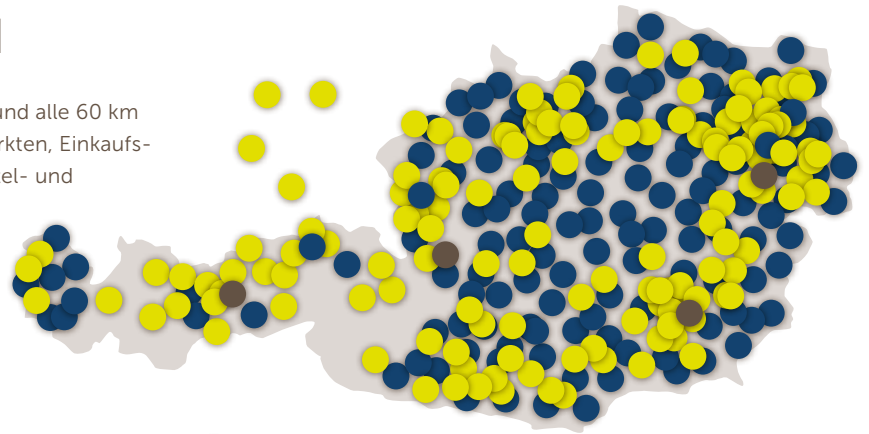

**SMATRICS**

Strom gibt Gas.

SMATRICS IST  
**DIE NEUE DIMENSION DES LADENS**

[smatrics.com](https://smatrics.com)

# SCHNELLER LADEN IN GANZ ÖSTERREICH

Das Hochleistungsnetz von SMATRICS ist überall. Rund alle 60 km eine Station mit bis zu 22 kW Leistung. Bei Supermärkten, Einkaufszentren, in Parkhäusern, bei Freizeitanlagen, auf Hotel- und Kundenparkplätzen. Laden können Sie sofort – auch ohne SMATRICS Karte. Einfach per Handy Ladestation freischalten und mit Kreditkarte bezahlen.

# HIGHSPEED-LADEN AUF AUTOBAHNEN UND IN DER CITY

Für noch schnelleres Laden unterwegs bietet SMATRICS zusätzlich mehr als 250 High-Speed Ladepunkte an Raststätten und in Ballungszentren. Davon verfügen rund 210 Highspeed Ladepunkte über Leistungen von 43 bzw. 50 kW. Damit sind die meisten Akkus in etwa 20 Minuten vollgeladen.

## ULTRA HIGH SPEED **100 KM IN 5 MIN**

SMATRICES ist stets einen Schritt voraus und realisierte als erster Anbieter Österreichs im Rahmen des EU-Förderprojekts Ultra-E mehrere Ultra-Schnellladestationen an Hauptverkehrsrouten in Graz, Salzburg, Wien und Innsbruck. Dank einer Leistung von bis zu 350 kW sind 100 km Reichweite in 5 Minuten geladen.